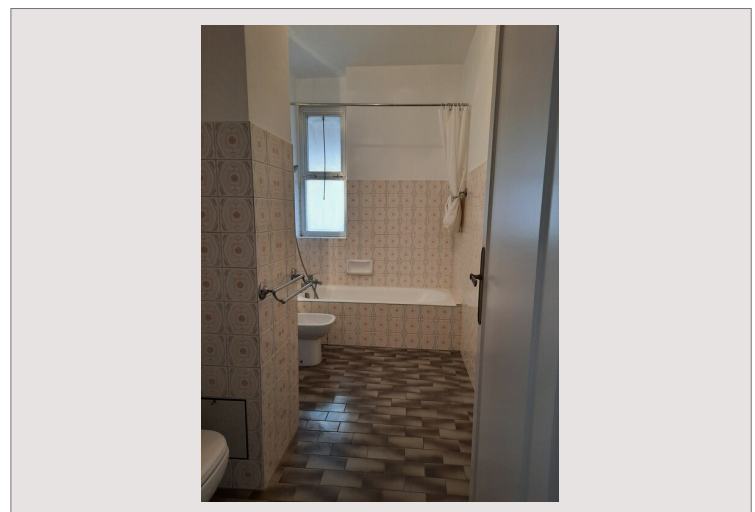

Type de produit	Appartement	Nb. pièces	2
Superficie totale	110 m ²	Nb. chambres	1
Superficie hab.	80 m ²	Nb. caves	1
Superficie terrasse	20 m ²	Immeuble	Le Millefiori
Vue	ville	Quartier	Monte-Carlo
Exposition	Est, Sud-Est	Etat	Bon état
Etage	4ème	Date de libération	Immédiatement

Cet appartement est situé dans un immeuble de grande hauteur (IGH) avec 24 heures de surveillance et se trouve à proximité immédiate du centre-ville. Le bien dispose de deux grandes terrasses dont le salon et la chambre à coucher y ont accès.

La disposition est comme suit: Entrée, cuisine équipée, salon, dégagement avec placards muraux, chambre, grande salle de bains et deux terrasses.

MILLEFIORI - grand 2 Pièces - cave - disponible immédiatement